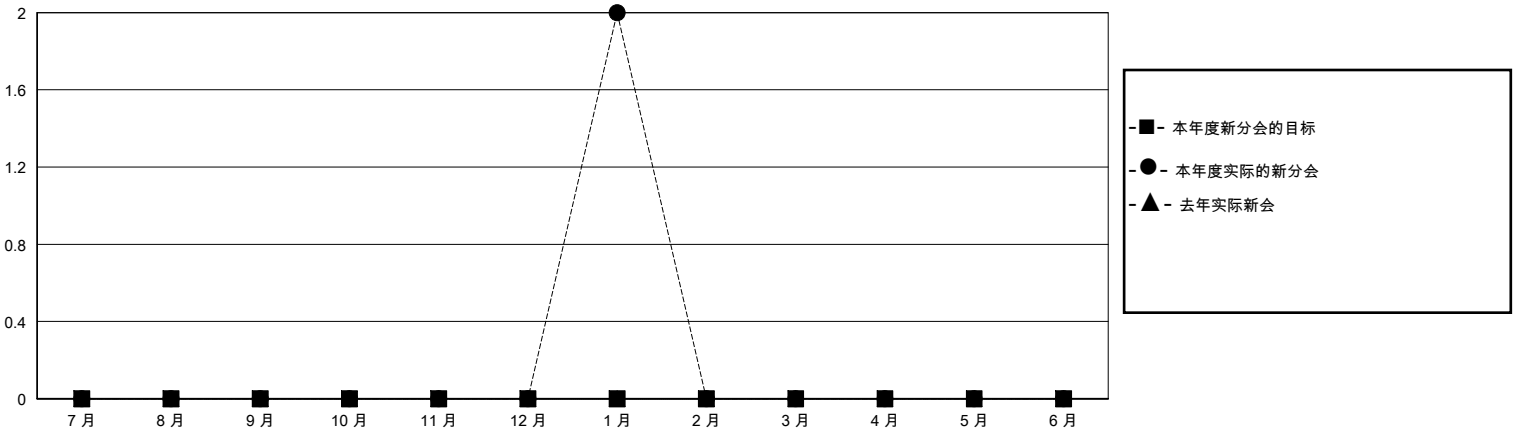

# MONTHLY MEMBERSHIP PROGRESS REPORT

District 390

Results as of: 1/31/2024

GMT:

地点 CHINA

GMT宪章区

分会			
成果 2023-2024			
季	新分会目标	新会	会员流失的分会
7月/8月/9月	0	0	0
10月/11月/12月	0	0	0
1月/2月/3月	0	2	0
4月/5月/6月	0	0	0

位会员@每位须缴			
成果 2023-2024			
季	会员净增长目标	实际会员增长数	实际退会会员 (包括转会)
7月/8月/9月	0	262	6
10月/11月/12月	0	60	9
1月/2月/3月	0	93	4
4月/5月/6月	0	0	0

目标与实际新会累积

目标和实际会员累积

已取消的分会: 0	60 CLUBS OF 62 增添1位或以上的新会员	性别分布	
放弃的会员		男	1,156 (55.58%)
过世 0	<a href="#">点击这里取得累计会员数据</a>	女	924 (44.42%)
分会已取消 0		总计家庭单位会员数 206	
其他 19		支付减半会费的家庭会员 105	
总计 19			