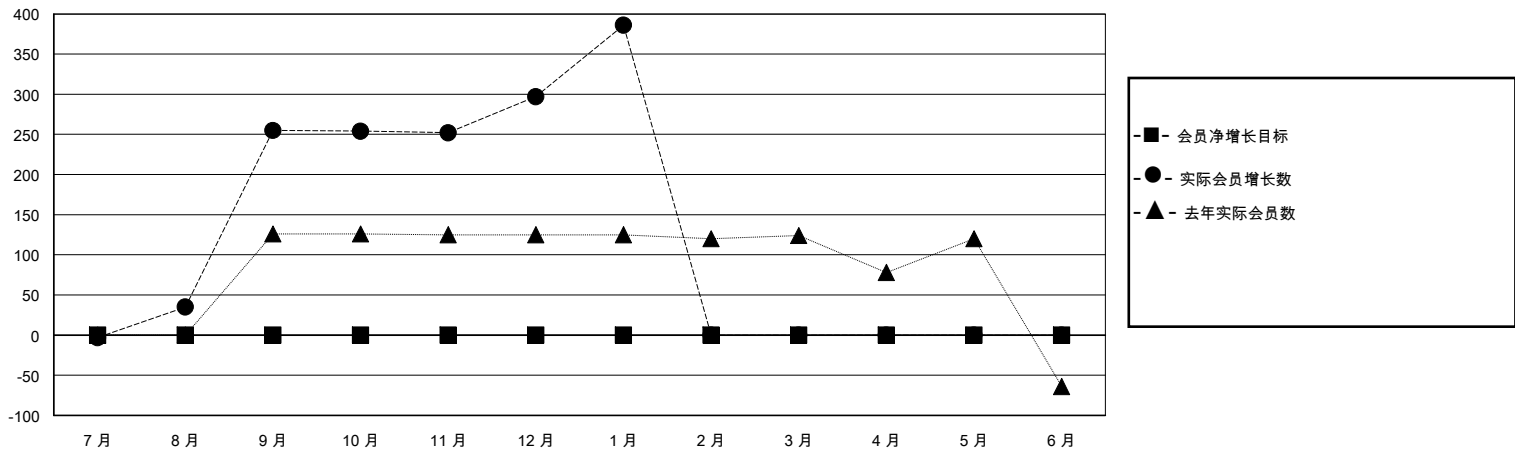

# MONTHLY MEMBERSHIP PROGRESS REPORT

District 390

Results as of: 1/31/2024

GMT:

地点 CHINA

GMT宪章区

分会			
成果 2023-2024			
季	新分会目标	新会	会员流失的分会
7月/8月/9月	0	0	0
10月/11月/12月	0	0	0
1月/2月/3月	0	2	0
4月/5月/6月	0	0	0

位会员@每位须缴			
成果 2023-2024			
季	会员净增长目标	实际会员增长数	实际退会会员 (包括转会)
7月/8月/9月	0	262	6
10月/11月/12月	0	60	9
1月/2月/3月	0	93	4
4月/5月/6月	0	0	0

目标与实际新会累积

目标和实际会员累积

已取消的分会: 0	60 CLUBS OF 62 增添1位或以上的新会员	性别分布	
放弃的会员		男	1,156 (55.58%)
过世 0	<a href="#">点击这里取得累计会员数据</a>	女	924 (44.42%)
分会已取消 0		总计家庭单位会员数 206	
其他 19		支付减半会费的家庭会员 105	
总计 19			